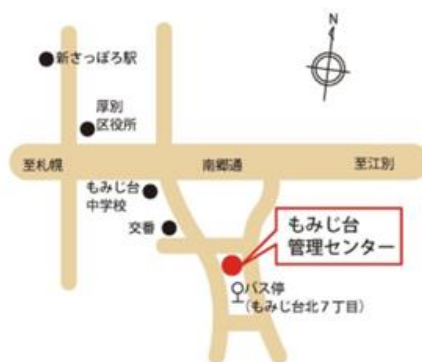

学ぶ&働く一歩 応援セミナー

高卒認定試験の受験や高校再入学を目指す方への学習支援と、仕事選びや就活などを含め働くことに不安を抱えていらっしゃる方への就労支援の取り組みを紹介します。

日時

2023年
10月13日(金)
14:00-14:40

※終了後個別相談(希望者のみ)

会場

もみじ台管理センター
2階 大会議室

直接会場へお越しください
札幌市厚別区もみじ台北7丁目
1-1

【アクセス】

JRバス「もみじ台北7丁目」下車徒歩1分

対象

15歳~49歳までの方
または、そのご家族
※学習支援は概ね24歳
までの方

当日の内容

13:45 開場
14:00 説明開始
14:40 個別相談
(希望される方のみ)
15:00 終了(予定)

※個別相談をご希望される方が多い場合は、最大15:45まで延長いたします。

主催・問合せ