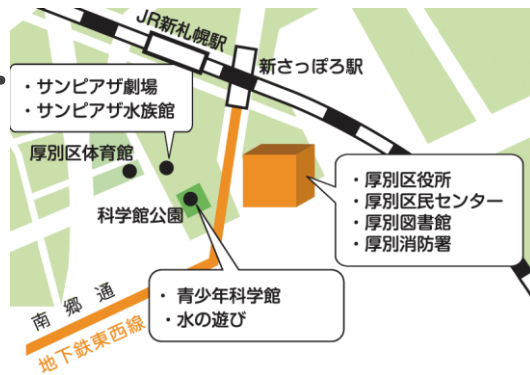

働く一歩 応援セミナー

就労に不安を抱えているご本人やそのご家族を対象に、就労に向けた支援の取組みを紹介します。

日時

2023年
3月6日(月)
14:00-15:00

※マスク着用・筆記用具持参でお越しください。
※会場入り口にて検温(37度以下であることの確認)をさせていただきますので予めご了承ください。

会場

厚別区民センター
1階 和室A

札幌市厚別区厚別中央
1条5丁目3-14

【アクセス】地下鉄東西線・新さっぽろ駅2番出口
JR千歳線 新札幌駅

対象

15歳~49歳までの方
または、そのご家族

当日の内容

13:45 開場

14:00 説明開始

14:40 個別相談

(希望される方のみ)