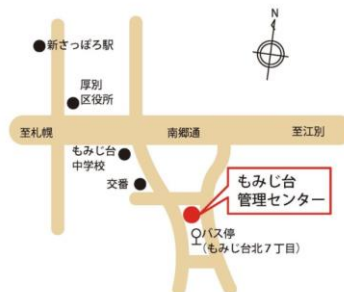

会場

もみじ台管理センター
2階 大会議室

札幌市厚別区もみじ台北7丁目1-1

【アクセス】

JRバス「もみじ台北7丁目」下車徒歩1分

対象

15歳~49歳までの方
または、そのご家族
※学習支援は概ね24歳までの方

当日の内容