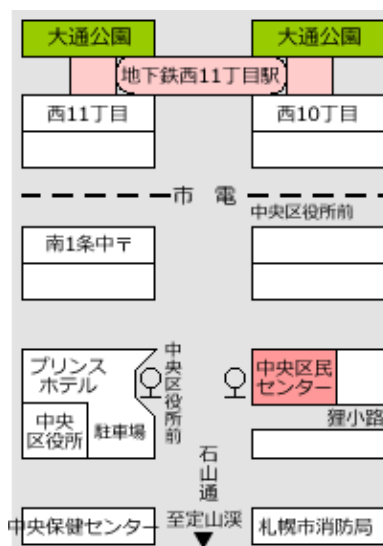

中央区民センター
2階つどいA

札幌市中央区南2条西10丁目

【アクセス】

地下鉄東西線西11丁目駅
3番出口徒歩5分

★9月は東区のYouth+アカシアでも開催予定★

◆9/8は北区民センターで「学習・進路支援合同説明会」を開催予定◆

対象

15歳～39歳までの方
または、そのご家族