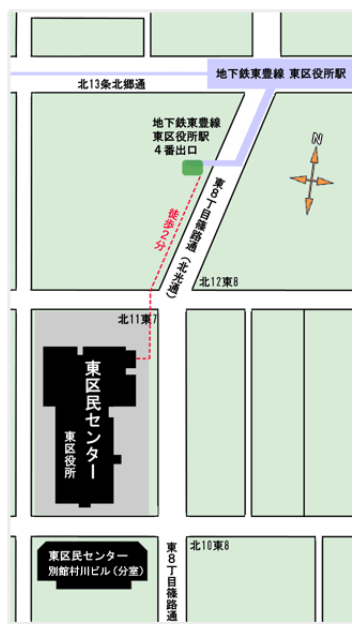

働く一歩

応援セミナー

就労に不安を抱えているご本人やそのご家族を対象に、就労に向けた支援の取り組みを紹介します。

日時

2018年

5月24日(木)

14:00-15:00

会場

東区民センター
3階 視聴覚室

札幌市東区北11条東7丁目1-1

【アクセス】

地下鉄東豊線・東区役所前駅

4番出口徒歩2分

対象

15歳～39歳までの方
または、そのご家族

当日の内容