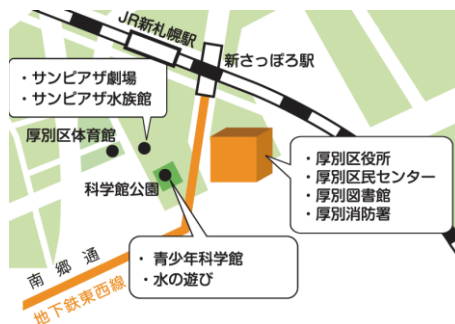

働く一歩

応援セミナー

就労に不安を抱えているご本人やそのご家族を対象に、就労に向けた支援の取り組みを紹介します。

日時

2017年

6月15日(木)

14:00-15:00

会場

厚別区民センター
2階 会議室 A

札幌市厚別区厚別中央
1条5丁目3-14

【アクセス】地下鉄東西線・新さっぽろ駅 2 番出口

対象

15歳～39歳までの方
または、そのご家族

当日の内容

13:45 開場

14:00 説明開始