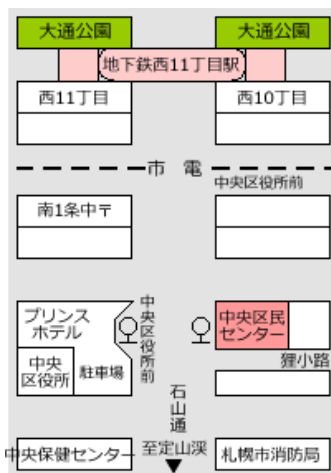

ホームページ <http://saposute.net/>

住所：札幌市中央区南1条東2丁目

大通バスセンタービル2号館2階

日時

2018年

3月13日(火)

14:00-15:00

会場

中央区民センター
2階 会議室 A

札幌市中央区南2条西10丁目

【アクセス】地下鉄東西線西11丁目駅3番出口徒歩5分

★4月は若者支援総合センター内で開催予定★

予約不要・無料

指定管理者 (公財) さっぽろ青少年女性活動協会